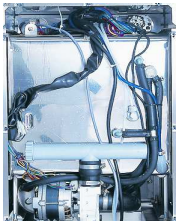

Quality machine

Safety machine

Performance wash

Easy for used.

GLASS WASHER MACHINES STEWARD DWG2 MODEL

เครื่องล้างแก้วสจ๊วตรุ่นDWG2เป็นเครื่องล้างแก้วที่ให้คุณ
คุ้มค่าและสะดวกสบายกะทัดรัดง่ายต่อการใช้งานเหมาะ
สำหรับร้านอาหารที่ต้องการเครื่องล้างแก้วประสิทธิภาพ
สูงโดยเครื่องล้างแก้วสจ๊วตรุ่นDWG2ทุกชิ้นส่วนที่สัมผัส
น้ำผลิตจากวัสดุประเภทสแตนเลสสตีลทนต่อการสึกหรอ
รวมถึงหัวฉีดน้ำล้างอันทรงประสิทธิภาพและแขนฉีดน้ำ
ล้างสุดท้ายชนิดเคลื่อนที่ได้บนและล่างซึ่งจะคอยทำความสะอาด
สะอาดทุกซอกทุกมุมหมดจดสมบูรณ์แบบวางใจได้ใน
ระบบความปลอดภัยของสจ๊วต โดยเครื่องล้าง
ภาชนะสจ๊วตจะมีระบบตัดระบบไฟฟ้าอัตโนมัติหากมี
การเปิดประตูเครื่องในขณะที่เครื่องทำงาน และที่
อุณหภูมิ65องศาเซลเซียสของน้ำล้างสุดท้ายจะทำให้ท่าน
สามารถมั่นใจในความสะอาดและถูกสุขอนามัย

Steward glass washer DWG2 is made of stainless
steel. All the components in contact with water are
made of a corrosion resistant material. With jets
which permanently cover all the dish & head injection
for rinsing wash 10 head. It is much superior to any
rotating system in washing quality and avoiding
incrustations. The door safety switch will stop the
washing in case of accidental opening of the door.
Rinsing even the dish placed at the end of trays. With
water temperature at 65° C, it is impossible to watch
by hand and it accelerates the drying and guarantees
the elimination of a large percentage of bacteria and
germs. Easy to operate with brightener device
incorporated with liquid level sight glass.